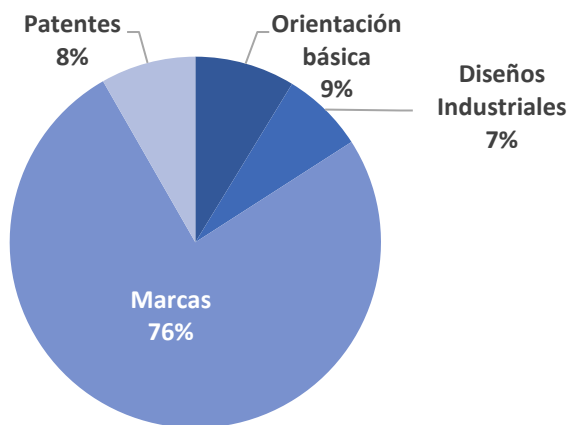

- Convenios firmados: **25** (ver sección Convenios y contratación)
- Ciudades con CATI: **19** (Bogotá, Barranquilla, Ibagué, Neiva, Quibdó, Medellín, Pereira, Popayán, Cali, Chía, Bucaramanga, Rionegro, Manizales, Armenia, Santa Marta, Cúcuta, Tunja, Villavicencio y Pasto).
- Asistencia de Búsquedas tecnológicas: **768**
- Orientación en materia de Propiedad Industrial: **11.627 consultas**
- Talleres de sensibilización en Propiedad Industrial e Información Tecnológica: **394**
- Participantes en los talleres: **10.780**
- Actividades de divulgación de los servicios CATI: **254** - Participantes: **6001**
- Identificación de proyectos susceptibles de protección en materia de PI: **311**
- Patentes presentadas: **109**
- Diseños Industriales presentados: **259**
- Marcas presentadas: **1972**

[Ver resumen de resultados en el Balanced Scorecard \(BSC\)](#)

## 2.1 Orientaciones en temas de PI

**11627 consultas  
 atendidas en  
 2021**

Orientaciones realizadas por año

Orientación en PI por tipo de CATI

Tema de la orientación

Tipo de usuario