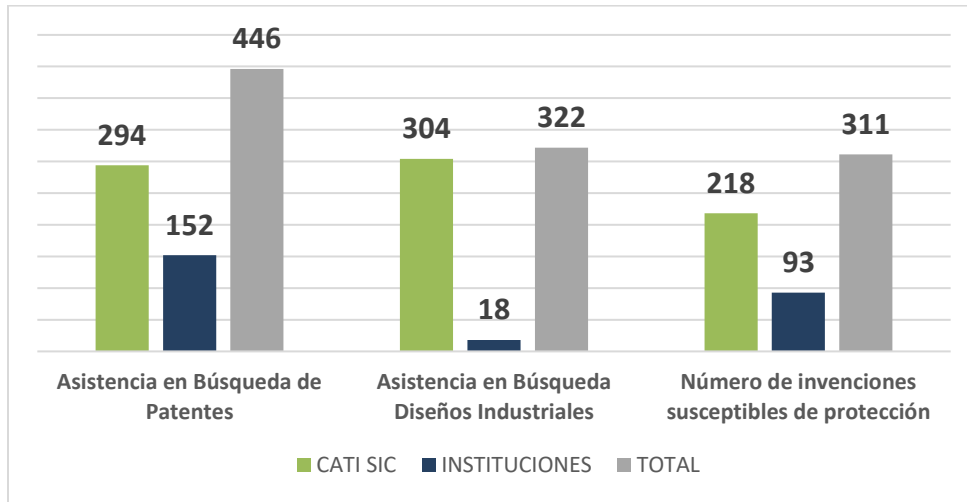

Asistencia búsqueda tecnológica por tipo de CATI

2.2 Asistencia en búsquedas de información tecnológica

Asistencias en búsquedas realizadas por año