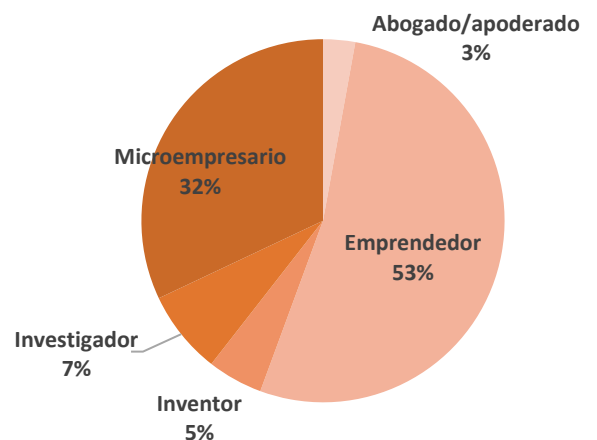

- Convenios firmados: **25** (ver sección Convenios y contratación)
- Ciudades con CATI: **19** (Bogotá, Barranquilla, Ibagué, Neiva, Quibdó, Medellín, Pereira, Popayán, Cali, Chía, Bucaramanga, Rionegro, Manizales, Armenia, Santa Marta, Cúcuta, Tunja, Villavicencio y Pasto).
- Asistencia de Búsquedas tecnológicas: **768**
- Orientación en materia de Propiedad Industrial: **11.627 consultas**
- Talleres de sensibilización en Propiedad Industrial e Información Tecnológica: **394**
- Participantes en los talleres: **10.780**
- Actividades de divulgación de los servicios CATI: **254** - Participantes: **6001**
- Identificación de proyectos susceptibles de protección en materia de PI: **311**
- Patentes presentadas: **109**
- Diseños Industriales presentados: **259**
- Marcas presentadas: **1972**

## 2.1 Orientaciones en temas de PI

**11627 consultas  
 atendidas en  
 2021**

Orientaciones realizadas por año

Orientación en PI por tipo de CATI

Tema de la orientación

Tipo de usuario