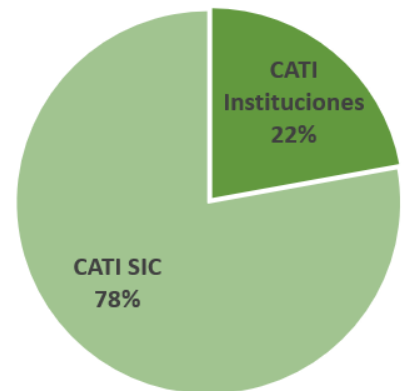

Asistencia búsqueda tecnológica por tipo de CATI

Tipo de usuario