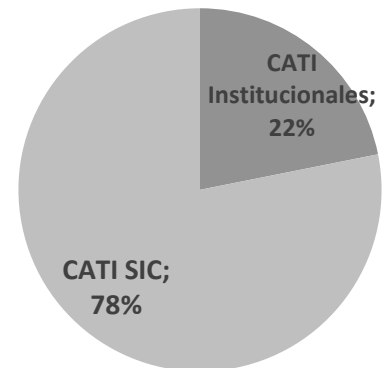

- Convenios firmados: **25** (ver sección Convenios y contratación)
- Ciudades con CATI: **19** (Bogotá, Barranquilla, Ibagué, Neiva, Quibdó, Medellín, Pereira, Popayán, Cali, Chía, Bucaramanga, Rionegro, Manizales, Armenia, Santa Marta, Cúcuta, Tunja, Villavicencio y Pasto).
- Asistencia de Búsquedas tecnológicas: **768**
- Orientación en materia de Propiedad Industrial: **11.627 consultas**
- Talleres de sensibilización en Propiedad Industrial e Información Tecnológica: **394**
- Participantes en los talleres: **10.780**
- Actividades de divulgación de los servicios CATI: **254** - Participantes: **6001**
- Identificación de proyectos susceptibles de protección en materia de PI: **311**
- Patentes presentadas: **109**
- Diseños Industriales presentados: **259**
- Marcas presentadas: **1972**

[Ver resumen de resultados en el Balanced Scorecard \(BSC\)](#)

## 2.1 Orientaciones en temas de PI

**11627 consultas  
 atendidas en  
 2021**

Orientaciones realizadas por año

Orientación en PI por tipo de CATI

Tema de la orientación

Tipo de usuario