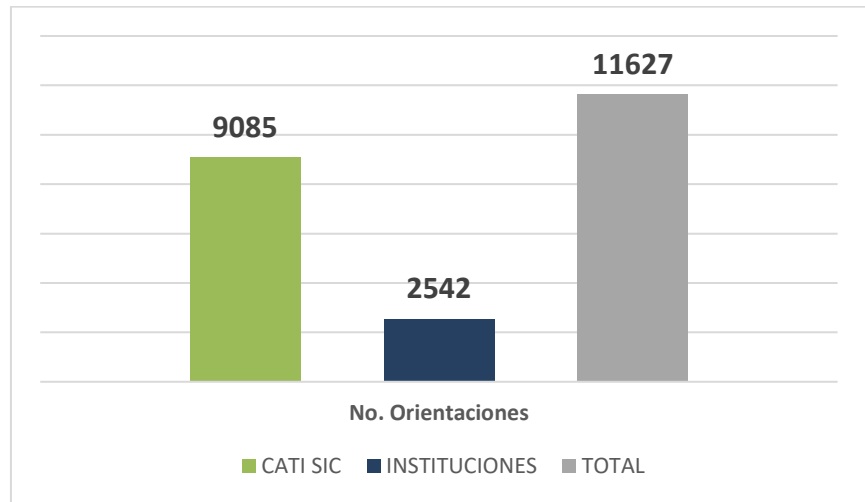

2.1 Orientaciones en temas de PI

**11627 consultas
atendidas en
2021**