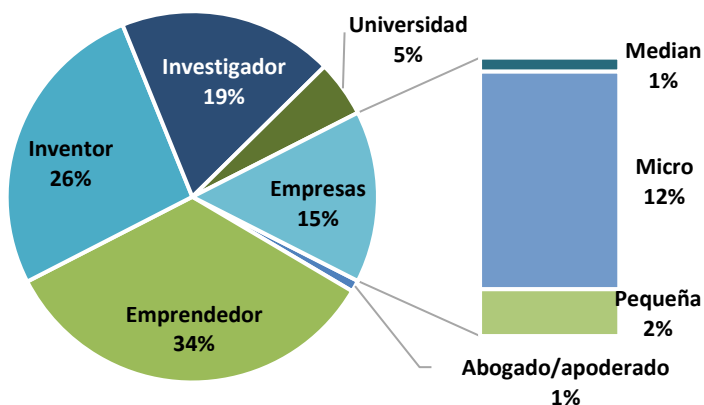

- Convenios firmados: **25** (ver sección Convenios y contratación)
- Ciudades con CATI: **19** (Bogotá, Barranquilla, Ibagué, Neiva, Quibdó, Medellín, Pereira, Popayán, Cali, Chía, Bucaramanga, Rionegro, Manizales, Armenia, Santa Marta, Cúcuta, Tunja, Villavicencio y Pasto).
- Asistencia de Búsquedas tecnológicas: **768**
- Orientación en materia de Propiedad Industrial: **11.627 consultas**
- Talleres de sensibilización en Propiedad Industrial e Información Tecnológica: **394**
- Participantes en los talleres: **10.780**
- Actividades de divulgación de los servicios CATI: **254** - Participantes: **6001**
- Identificación de proyectos susceptibles de protección en materia de PI: **311**
- Patentes presentadas: **109**
- Diseños Industriales presentados: **259**
- Marcas presentadas: **1972**

## 2.1 Orientaciones en temas de PI

**11627 consultas  
 atendidas en  
 2021**

Orientaciones realizadas por año

Orientación en PI por tipo de CATI

Tema de la orientación

Tipo de usuario

## 2.2 Asistencia en búsquedas de información tecnológica

Asistencias en búsquedas realizadas por año

Asistencia búsqueda tecnológica por tipo de CATI

Tipo de usuario

Tipo de búsqueda

### 2.3 Actividades de sensibilización en PI y divulgación