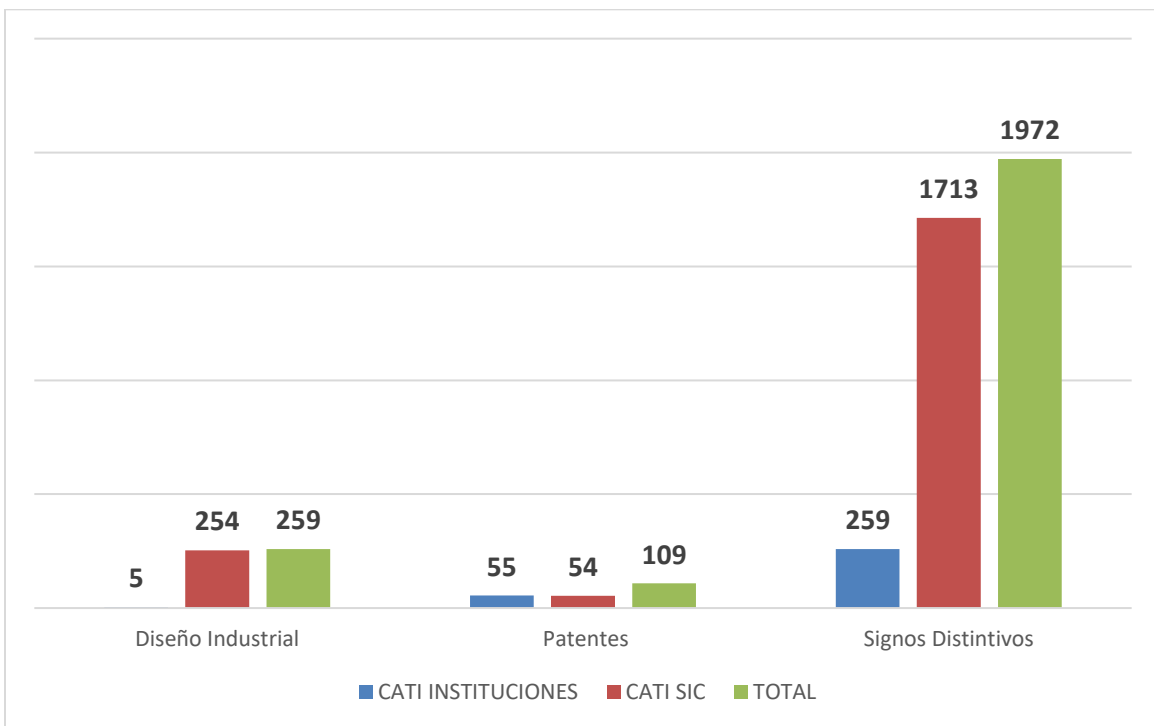

2.4 Solicitudes de PI presentadas con orientación de los CATI en 2021