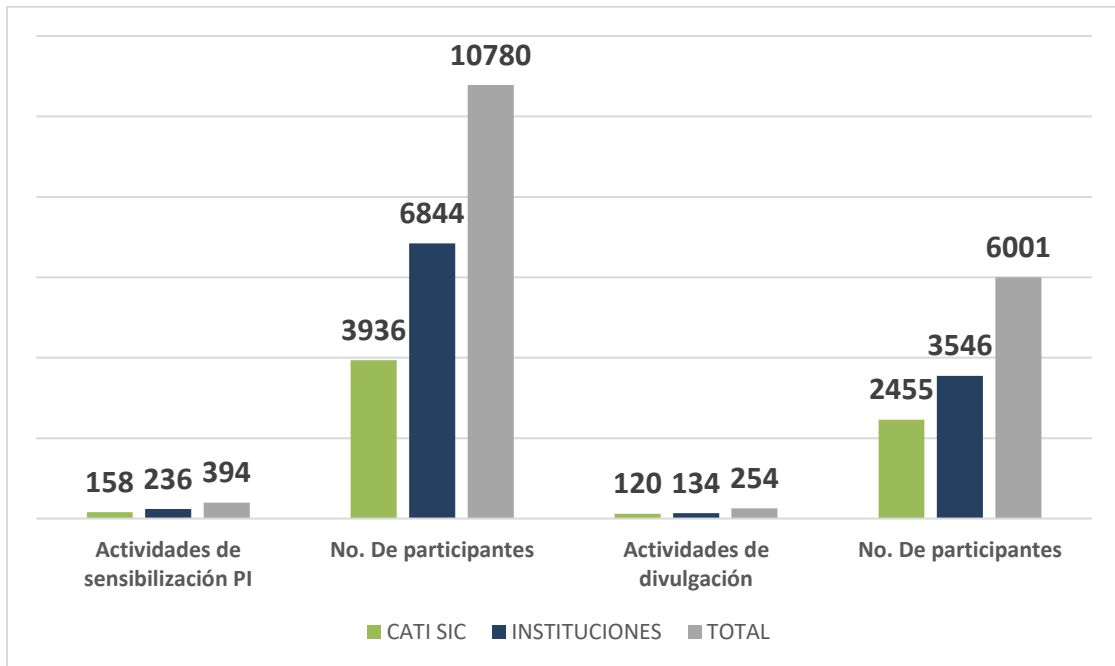

- Convenios firmados: **25** (ver sección Convenios y contratación)
- Ciudades con CATI: **19** (Bogotá, Barranquilla, Ibagué, Neiva, Quibdó, Medellín, Pereira, Popayán, Cali, Chía, Bucaramanga, Rionegro, Manizales, Armenia, Santa Marta, Cúcuta, Tunja, Villavicencio y Pasto).
- Asistencia de Búsquedas tecnológicas: **768**
- Orientación en materia de Propiedad Industrial: **11.627 consultas**
- Talleres de sensibilización en Propiedad Industrial e Información Tecnológica: **394**
- Participantes en los talleres: **10.780**
- Actividades de divulgación de los servicios CATI: **254** - Participantes: **6001**
- Identificación de proyectos susceptibles de protección en materia de PI: **311**
- Patentes presentadas: **109**
- Diseños Industriales presentados: **259**
- Marcas presentadas: **1972**

## 2.1 Orientaciones en temas de PI

**11627 consultas  
 atendidas en  
 2021**

Orientaciones realizadas por año

Orientación en PI por tipo de CATI

Tema de la orientación

Tipo de usuario

## 2.2 Asistencia en búsquedas de información tecnológica

Asistencias en búsquedas realizadas por año

Asistencia búsqueda tecnológica por tipo de CATI

Tipo de usuario

Tipo de búsqueda

### 2.3 Actividades de sensibilización en PI y divulgación