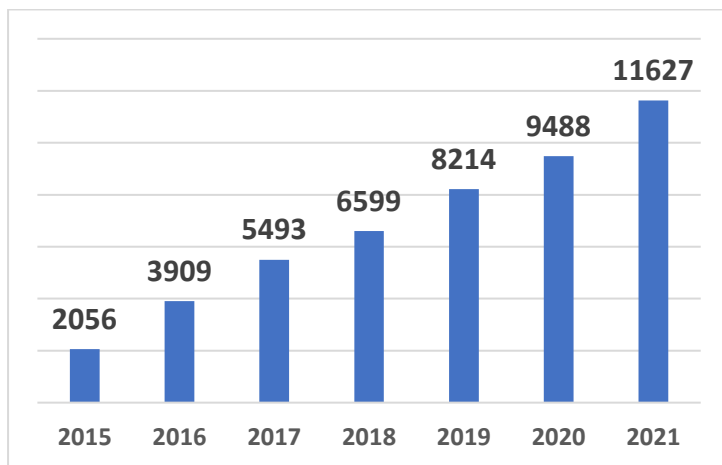

Orientaciones realizadas por año

Orientación en PI por tipo de CATI