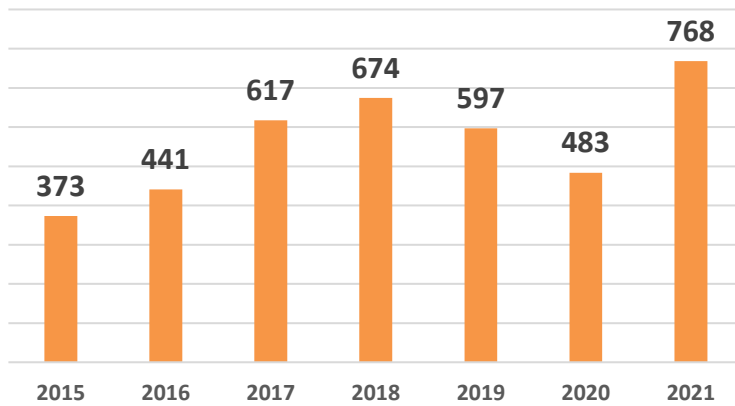

Asistencias en búsquedas realizadas por año