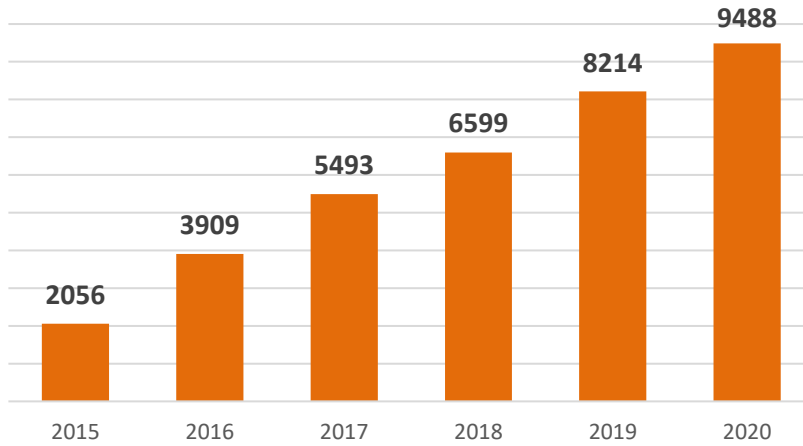

- Red nacional de CATI: **34 CATI (8 CATI SIC regionales + 26 CATI en diferentes instituciones).**

- Convenios firmados: **26** ([ver sección Convenios y contratación](#))
- Ciudades con CATI: **18** (Bogotá, Barranquilla, Ibagué, Neiva, Quibdó, Medellín, Pereira, Popayán, Cali, Chía, Bucaramanga, Rionegro, Manizales, Armenia, Santa Marta, Cúcuta, Tunja y Villavicencio).
- Asistencia de Búsquedas tecnológicas: **483**
- Orientación en materia de Propiedad Industrial: **9.488 consultas**
- Talleres en Propiedad Industrial e Información Tecnológica: **84**
- Participantes en los talleres: **1.389**
- Actividades de divulgación de los servicios CATI: **198**
- Identificación de proyectos susceptibles de protección en materia de PI: **281**
- Patentes presentadas: **110**
- Diseños Industriales presentados: **107**
- Marcas presentadas: **1754**

Ver resumen de resultados en el Balanced Scorecard (BSC)

- **Actividades CATI realizadas en el 2020**

*Busqueda tecnologica asistida.

- **Solicitudes de PI presentadas con orientación de los CATI 2020**

[Anexo 1. Listado de Patentes presentadas con orientación de los CATI](#)

[Anexo 2. Listado de Marcas presentadas con orientación de los CATI](#)

[Anexo 3. Listado de Diseños Industriales presentados con orientación de los CATI](#)

- **Asistencia de búsquedas tecnológicas**

Asistencia búsqueda tecnológica por tipo de CATI

Tipo de usuario

Tipo de búsqueda

- **Orientación en temas de PI 2020**

**9.488 consultas
atendidas en 2020**

Tema de la orientación

Orientación en PI por tipo de CATI

Tipo de usuario

2.1. Resultados Obtenidos por las instituciones CATI 2020