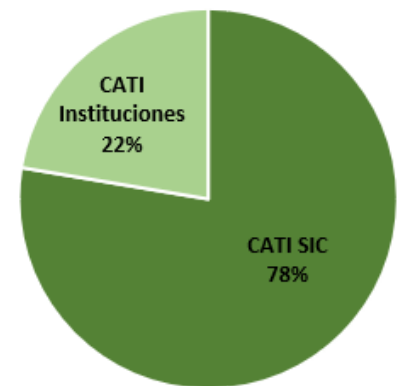

CATI en cámaras de comercio y Asociación de empresas:

1. Cámara de Comercio de Ibagué. (Desde el 23 jun 2015)
2. Cámara de Comercio de Neiva. (Desde el 28 nov 2014)

2. Resultados 2020

Los resultados obtenidos en el año 2020, se resumen en las siguientes actividades y solicitudes:

- Red nacional de CATI: **34 CATI (8 CATI SIC regionales + 26 CATI en diferentes instituciones).**

- Convenios firmados: **26** ([ver sección Convenios y contratación](#))
- Ciudades con CATI: **18** (Bogotá, Barranquilla, Ibagué, Neiva, Quibdó, Medellín, Pereira, Popayán, Cali, Chía, Bucaramanga, Rionegro, Manizales, Armenia, Santa Marta, Cúcuta, Tunja y Villavicencio).
- Asistencia de Búsquedas tecnológicas: **483**
- Orientación en materia de Propiedad Industrial: **9.488 consultas**
- Talleres en Propiedad Industrial e Información Tecnológica: **84**
- Participantes en los talleres: **1.389**
- Actividades de divulgación de los servicios CATI: **198**
- Identificación de proyectos susceptibles de protección en materia de PI: **281**
- Patentes presentadas: **110**
- Diseños Industriales presentados: **107**
- Marcas presentadas: **1754**

Ver resumen de resultados en el Balanced Scorecard (BSC)

- **Actividades CATI realizadas en el 2020**

*Busqueda tecnologica asistida.

- **Solicitudes de PI presentadas con orientación de los CATI 2020**

[Anexo 1. Listado de Patentes presentadas con orientación de los CATI](#)

[Anexo 2. Listado de Marcas presentadas con orientación de los CATI](#)

[Anexo 3. Listado de Diseños Industriales presentados con orientación de los CATI](#)

- **Asistencia de búsquedas tecnológicas**

Asistencia búsqueda tecnológica por tipo de CATI