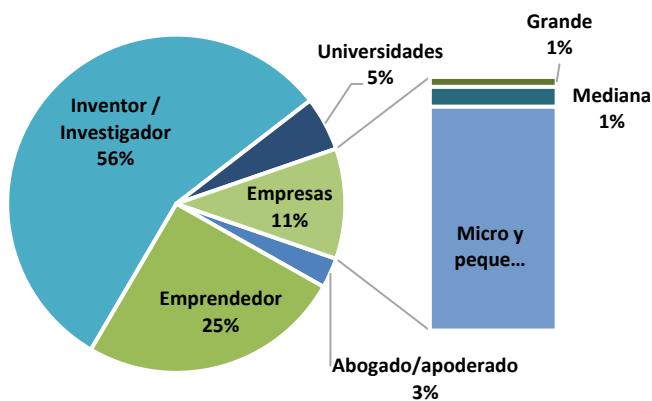

Tipo de usuario