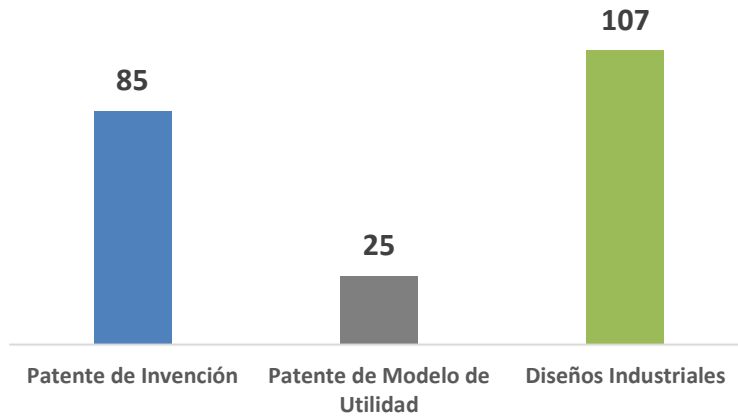

CATI en cámaras de comercio y Asociación de empresas:

1. Cámara de Comercio de Ibagué. (Desde el 23 jun 2015)
2. Cámara de Comercio de Neiva. (Desde el 28 nov 2014)

2. Resultados 2020

Los resultados obtenidos en el año 2020, se resumen en las siguientes actividades y solicitudes:

- Red nacional de CATI: **34 CATI (8 CATI SIC regionales + 26 CATI en diferentes instituciones).**

- Convenios firmados: **26** ([ver sección Convenios y contratación](#))
- Ciudades con CATI: **18** (Bogotá, Barranquilla, Ibagué, Neiva, Quibdó, Medellín, Pereira, Popayán, Cali, Chía, Bucaramanga, Rionegro, Manizales, Armenia, Santa Marta, Cúcuta, Tunja y Villavicencio).
- Asistencia de Búsquedas tecnológicas: **483**
- Orientación en materia de Propiedad Industrial: **9.488 consultas**
- Talleres en Propiedad Industrial e Información Tecnológica: **84**
- Participantes en los talleres: **1.389**
- Actividades de divulgación de los servicios CATI: **198**
- Identificación de proyectos susceptibles de protección en materia de PI: **281**
- Patentes presentadas: **110**
- Diseños Industriales presentados: **107**
- Marcas presentadas: **1754**

Ver resumen de resultados en el Balanced Scorecard (BSC)

- **Actividades CATI realizadas en el 2020**

*Busqueda tecnologica asistida.

- **Solicitudes de PI presentadas con orientación de los CATI 2020**

[Anexo 1. Listado de Patentes presentadas con orientación de los CATI](#)