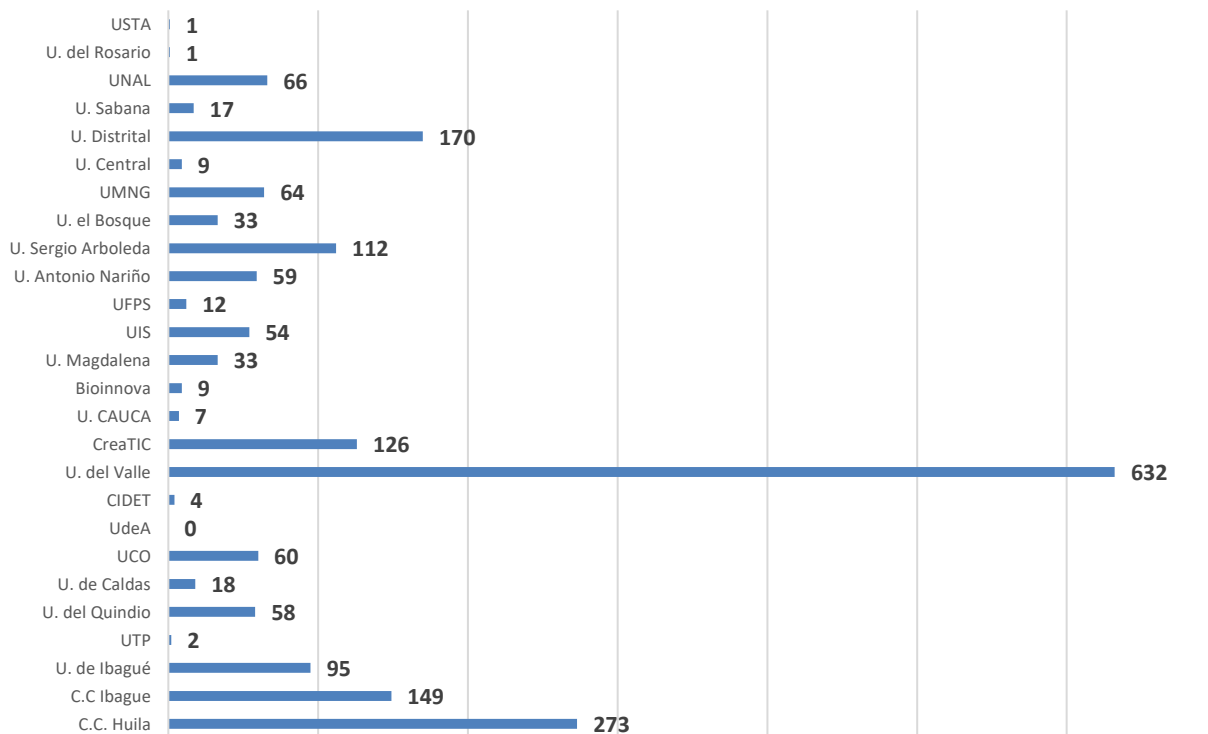

- Orientaciones en PI y IT realizadas por instituciones CATI