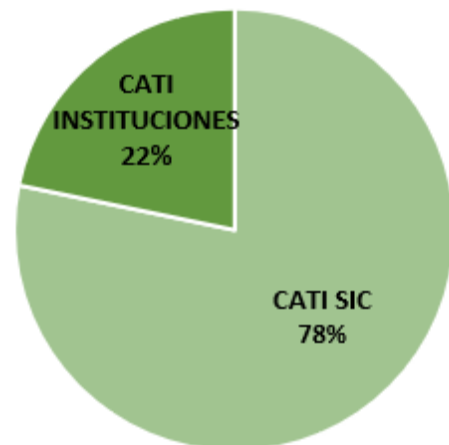

- Red nacional de CATI: **34 CATI (8 CATI SIC regionales + 26 CATI en diferentes instituciones).**

- Convenios firmados: **26** ([ver sección Convenios y contratación](#))
- Ciudades con CATI: **18** (Bogotá, Barranquilla, Ibagué, Neiva, Quibdó, Medellín, Pereira, Popayán, Cali, Chía, Bucaramanga, Rionegro, Manizales, Armenia, Santa Marta, Cúcuta, Tunja y Villavicencio).
- Asistencia de Búsquedas tecnológicas: **483**
- Orientación en materia de Propiedad Industrial: **9.488 consultas**
- Talleres en Propiedad Industrial e Información Tecnológica: **84**
- Participantes en los talleres: **1.389**
- Actividades de divulgación de los servicios CATI: **198**
- Identificación de proyectos susceptibles de protección en materia de PI: **281**
- Patentes presentadas: **110**
- Diseños Industriales presentados: **107**
- Marcas presentadas: **1754**

Ver resumen de resultados en el Balanced Scorecard (BSC)

- **Actividades CATI realizadas en el 2020**

*Busqueda tecnologica asistida.

- **Solicitudes de PI presentadas con orientación de los CATI 2020**

[Anexo 1. Listado de Patentes presentadas con orientación de los CATI](#)

[Anexo 2. Listado de Marcas presentadas con orientación de los CATI](#)

[Anexo 3. Listado de Diseños Industriales presentados con orientación de los CATI](#)

- **Asistencia de búsquedas tecnológicas**

Asistencia búsqueda tecnológica por tipo de CATI

Tipo de usuario

Tipo de búsqueda

- **Orientación en temas de PI 2020**

**9.488 consultas
atendidas en 2020**

Tema de la orientación

Orientación en PI por tipo de CATI

Tipo de usuario

2.1. Resultados Obtenidos por las instituciones CATI 2020