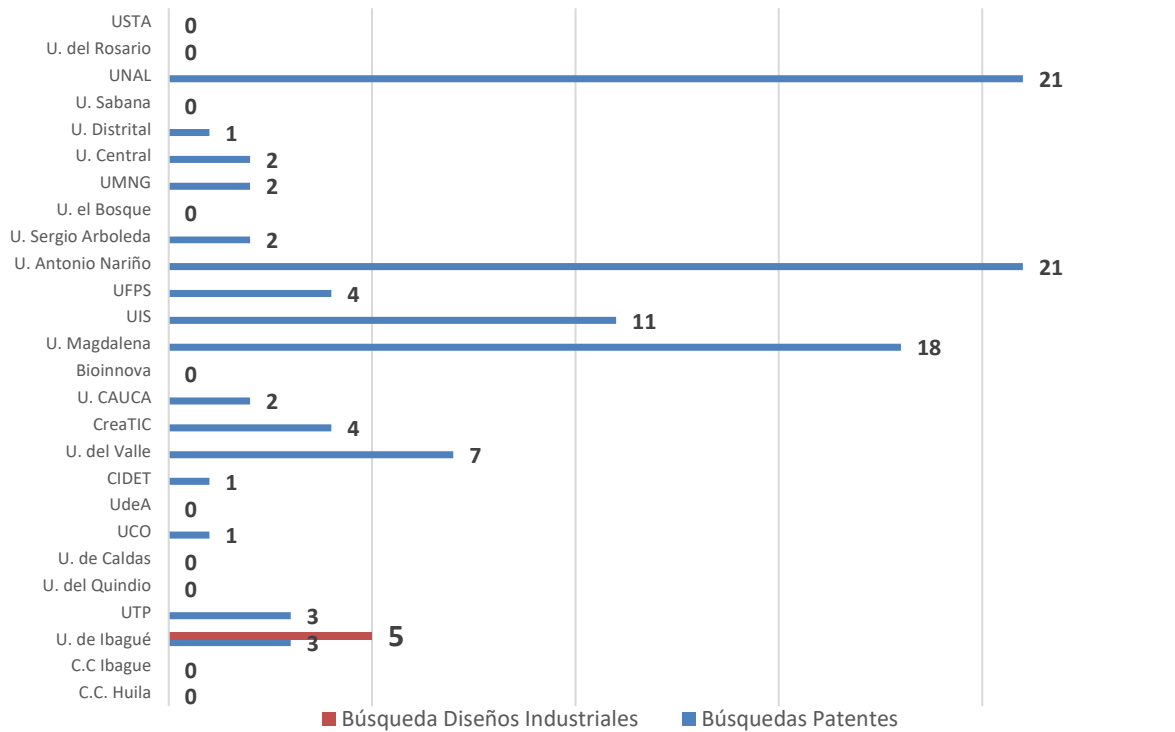

2.1. Resultados Obtenidos por las instituciones CATI 2020

- Asistencia en búsquedas tecnológicas