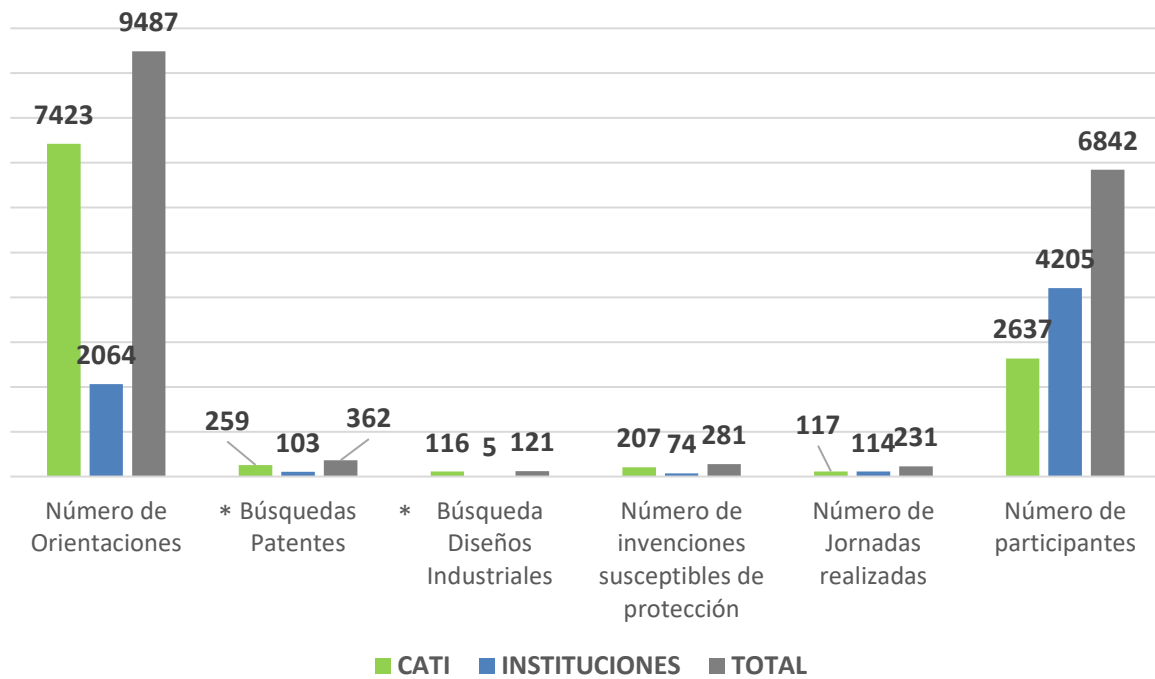

- **Actividades CATI realizadas en el 2020**