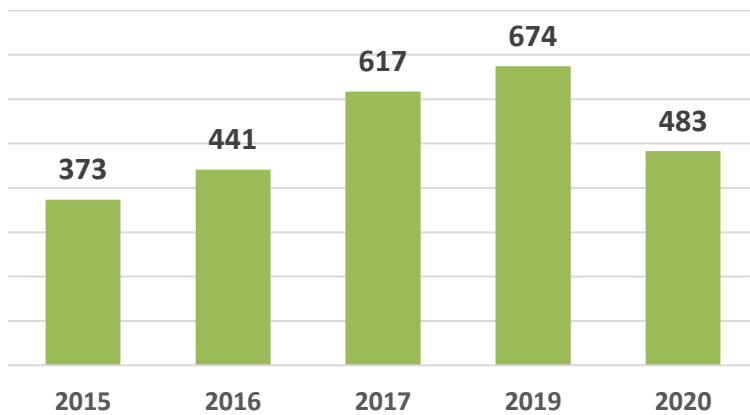

- **Asistencia de búsquedas tecnológicas**