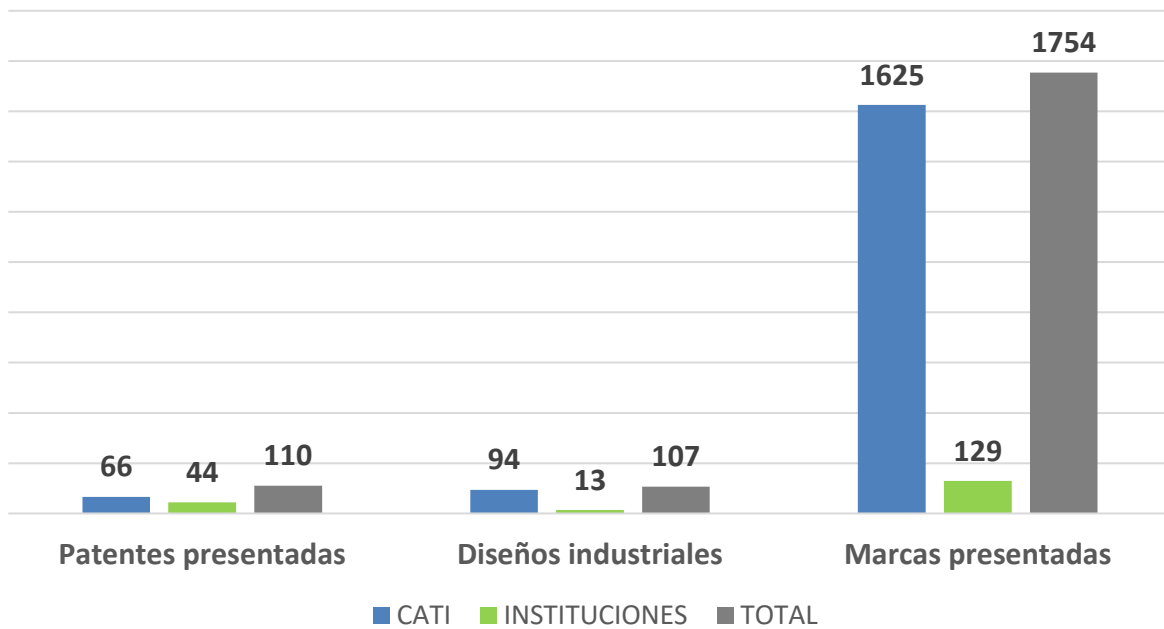

CATI en cámaras de comercio y Asociación de empresas:

1. Cámara de Comercio de Ibagué. (Desde el 23 jun 2015)
2. Cámara de Comercio de Neiva. (Desde el 28 nov 2014)

2. Resultados 2020

Los resultados obtenidos en el año 2020, se resumen en las siguientes actividades y solicitudes:

- Red nacional de CATI: **34 CATI (8 CATI SIC regionales + 26 CATI en diferentes instituciones).**

- Convenios firmados: **26** ([ver sección Convenios y contratación](#))
- Ciudades con CATI: **18** (Bogotá, Barranquilla, Ibagué, Neiva, Quibdó, Medellín, Pereira, Popayán, Cali, Chía, Bucaramanga, Rionegro, Manizales, Armenia, Santa Marta, Cúcuta, Tunja y Villavicencio).
- Asistencia de Búsquedas tecnológicas: **483**
- Orientación en materia de Propiedad Industrial: **9.488 consultas**
- Talleres en Propiedad Industrial e Información Tecnológica: **84**
- Participantes en los talleres: **1.389**
- Actividades de divulgación de los servicios CATI: **198**
- Identificación de proyectos susceptibles de protección en materia de PI: **281**
- Patentes presentadas: **110**
- Diseños Industriales presentados: **107**
- Marcas presentadas: **1754**

Ver resumen de resultados en el Balanced Scorecard (BSC)

- **Actividades CATI realizadas en el 2020**

*Busqueda tecnologica asistida.

- **Solicitudes de PI presentadas con orientación de los CATI 2020**

[Anexo 1. Listado de Patentes presentadas con orientación de los CATI](#)