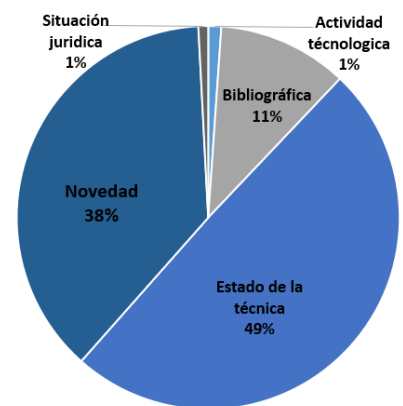

- Red nacional de CATI: **34 CATI (8 CATI SIC regionales + 26 CATI en diferentes instituciones).**

- Convenios firmados: **26** ([ver sección Convenios y contratación](#))
- Ciudades con CATI: **18** (Bogotá, Barranquilla, Ibagué, Neiva, Quibdó, Medellín, Pereira, Popayán, Cali, Chía, Bucaramanga, Rionegro, Manizales, Armenia, Santa Marta, Cúcuta, Tunja y Villavicencio).
- Asistencia de Búsquedas tecnológicas: **483**
- Orientación en materia de Propiedad Industrial: **9.488 consultas**
- Talleres en Propiedad Industrial e Información Tecnológica: **84**
- Participantes en los talleres: **1.389**
- Actividades de divulgación de los servicios CATI: **198**
- Identificación de proyectos susceptibles de protección en materia de PI: **281**
- Patentes presentadas: **110**
- Diseños Industriales presentados: **107**
- Marcas presentadas: **1754**

Ver resumen de resultados en el Balanced Scorecard (BSC)

- **Actividades CATI realizadas en el 2020**

*Busqueda tecnologica asistida.

- **Solicitudes de PI presentadas con orientación de los CATI 2020**

[Anexo 1. Listado de Patentes presentadas con orientación de los CATI](#)

[Anexo 2. Listado de Marcas presentadas con orientación de los CATI](#)

[Anexo 3. Listado de Diseños Industriales presentados con orientación de los CATI](#)

- **Asistencia de búsquedas tecnológicas**

Asistencia búsqueda tecnológica por tipo de CATI

Tipo de usuario

Tipo de búsqueda

- **Orientación en temas de PI 2020**

**9.488 consultas
atendidas en 2020**

Tema de la orientación

Orientación en PI por tipo de CATI

Tipo de usuario

2.1. Resultados Obtenidos por las instituciones CATI 2020